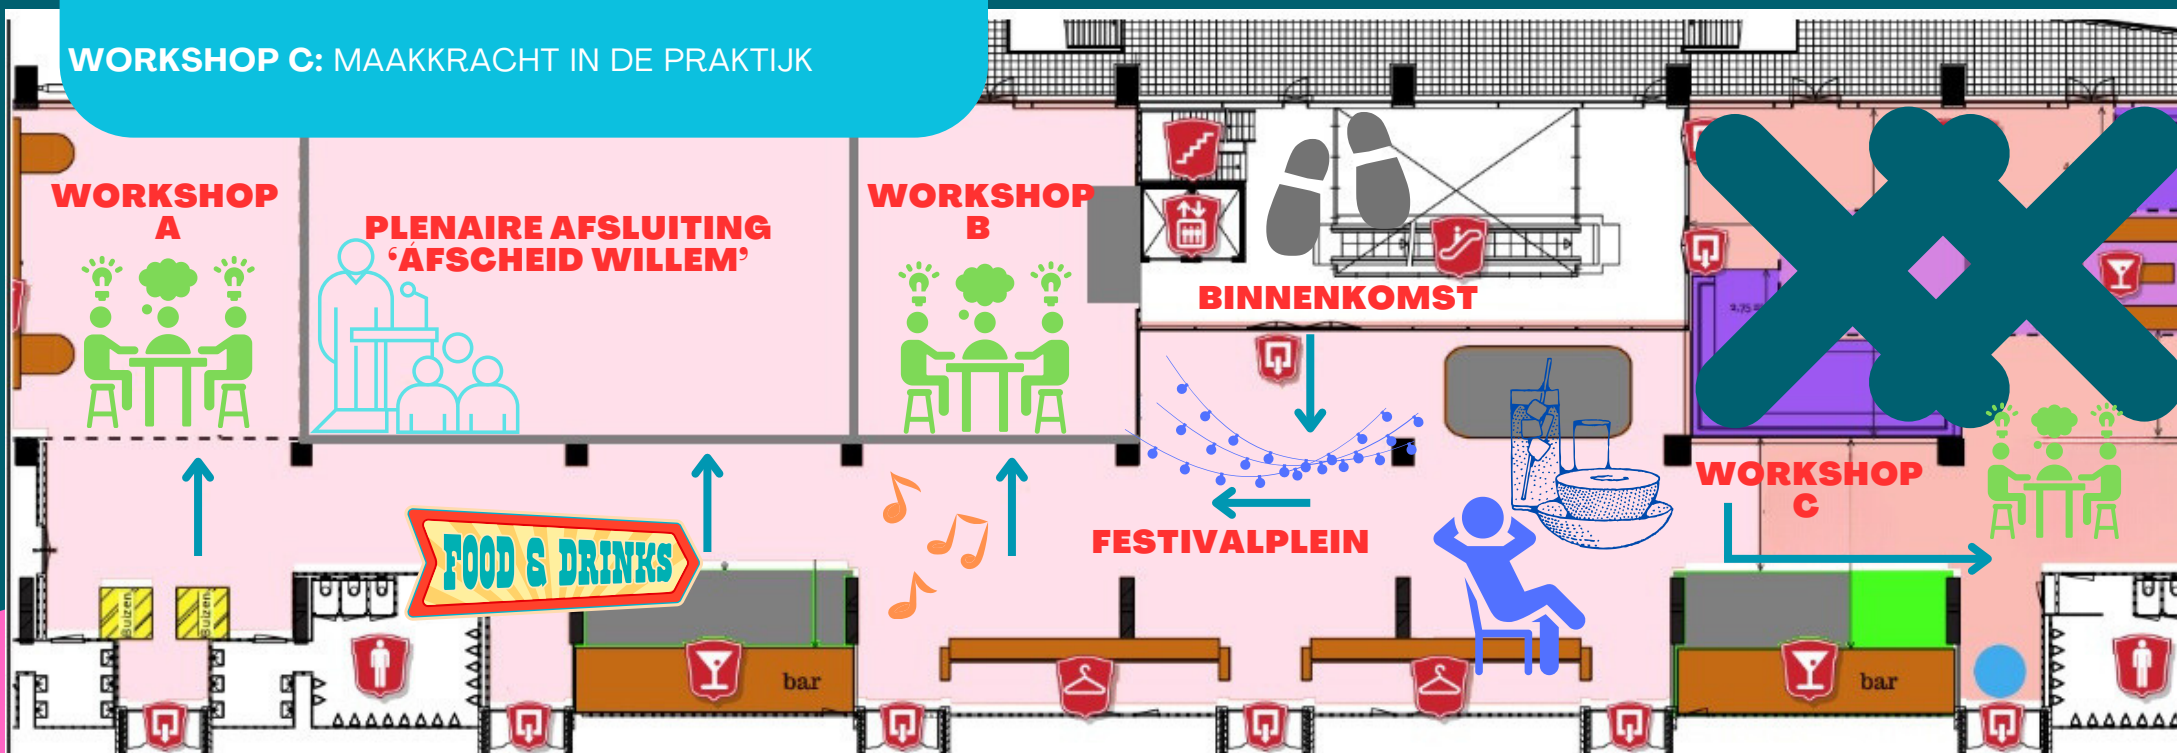

Aveleijn

Leven vol betekenis

WAARDEN FESTIVAL

WORKSHOP A: DE ZORG VERANDERT EN HOE VERANDER IK MEE

WORKSHOP B: INCLUSIEF NETWERKEN

WORKSHOP C: MAAKKRACHT IN DE PRAKTIJK

PLATTEGROND 1E VERDIEPING HATRANS PLAZA

16:00 - 16:45: BINNENKOMST EN EXPOSITIE (BEGANE GROND)

16:45 - 18:30: FESTIVAL EN MINI WORKSHOPS (EERSTE VERDIEPING)

18:30 - 19:00: AFSCHEID WILLEM (PLENAIRE RUIMTE)

WORKSHOPTIJDEN (VRIJE INLOOP; MAX 15 DEELNEMERS PER KEER)

WORKSHOP A:
12:00-12:20 EN 12:40-13:00

WORKSHOP B:
12:25-12:45 EN 12:55-13:15

WORKSHOP C:
12:00-12:20 EN 12:55-13:15

WORKSHOPTIJDEN (VRIJE INLOOP; MAX 15 DEELNEMERS PER KEER)

WORKSHOP A:
14:30-14:50 EN 15:10-15:30

WORKSHOP B:
14:55-15:15 EN 15:25-15:45

WORKSHOP C:
14:30-14:50 EN 15:25-15:45

WORKSHOPTIJDEN (VRIJE INLOOP; MAX 15 DEELNEMERS PER KEER)

WORKSHOP A:
17:00-17:20 EN 17:40-18:00

WORKSHOP B:
17:25-17:45 EN 17:55-18:15